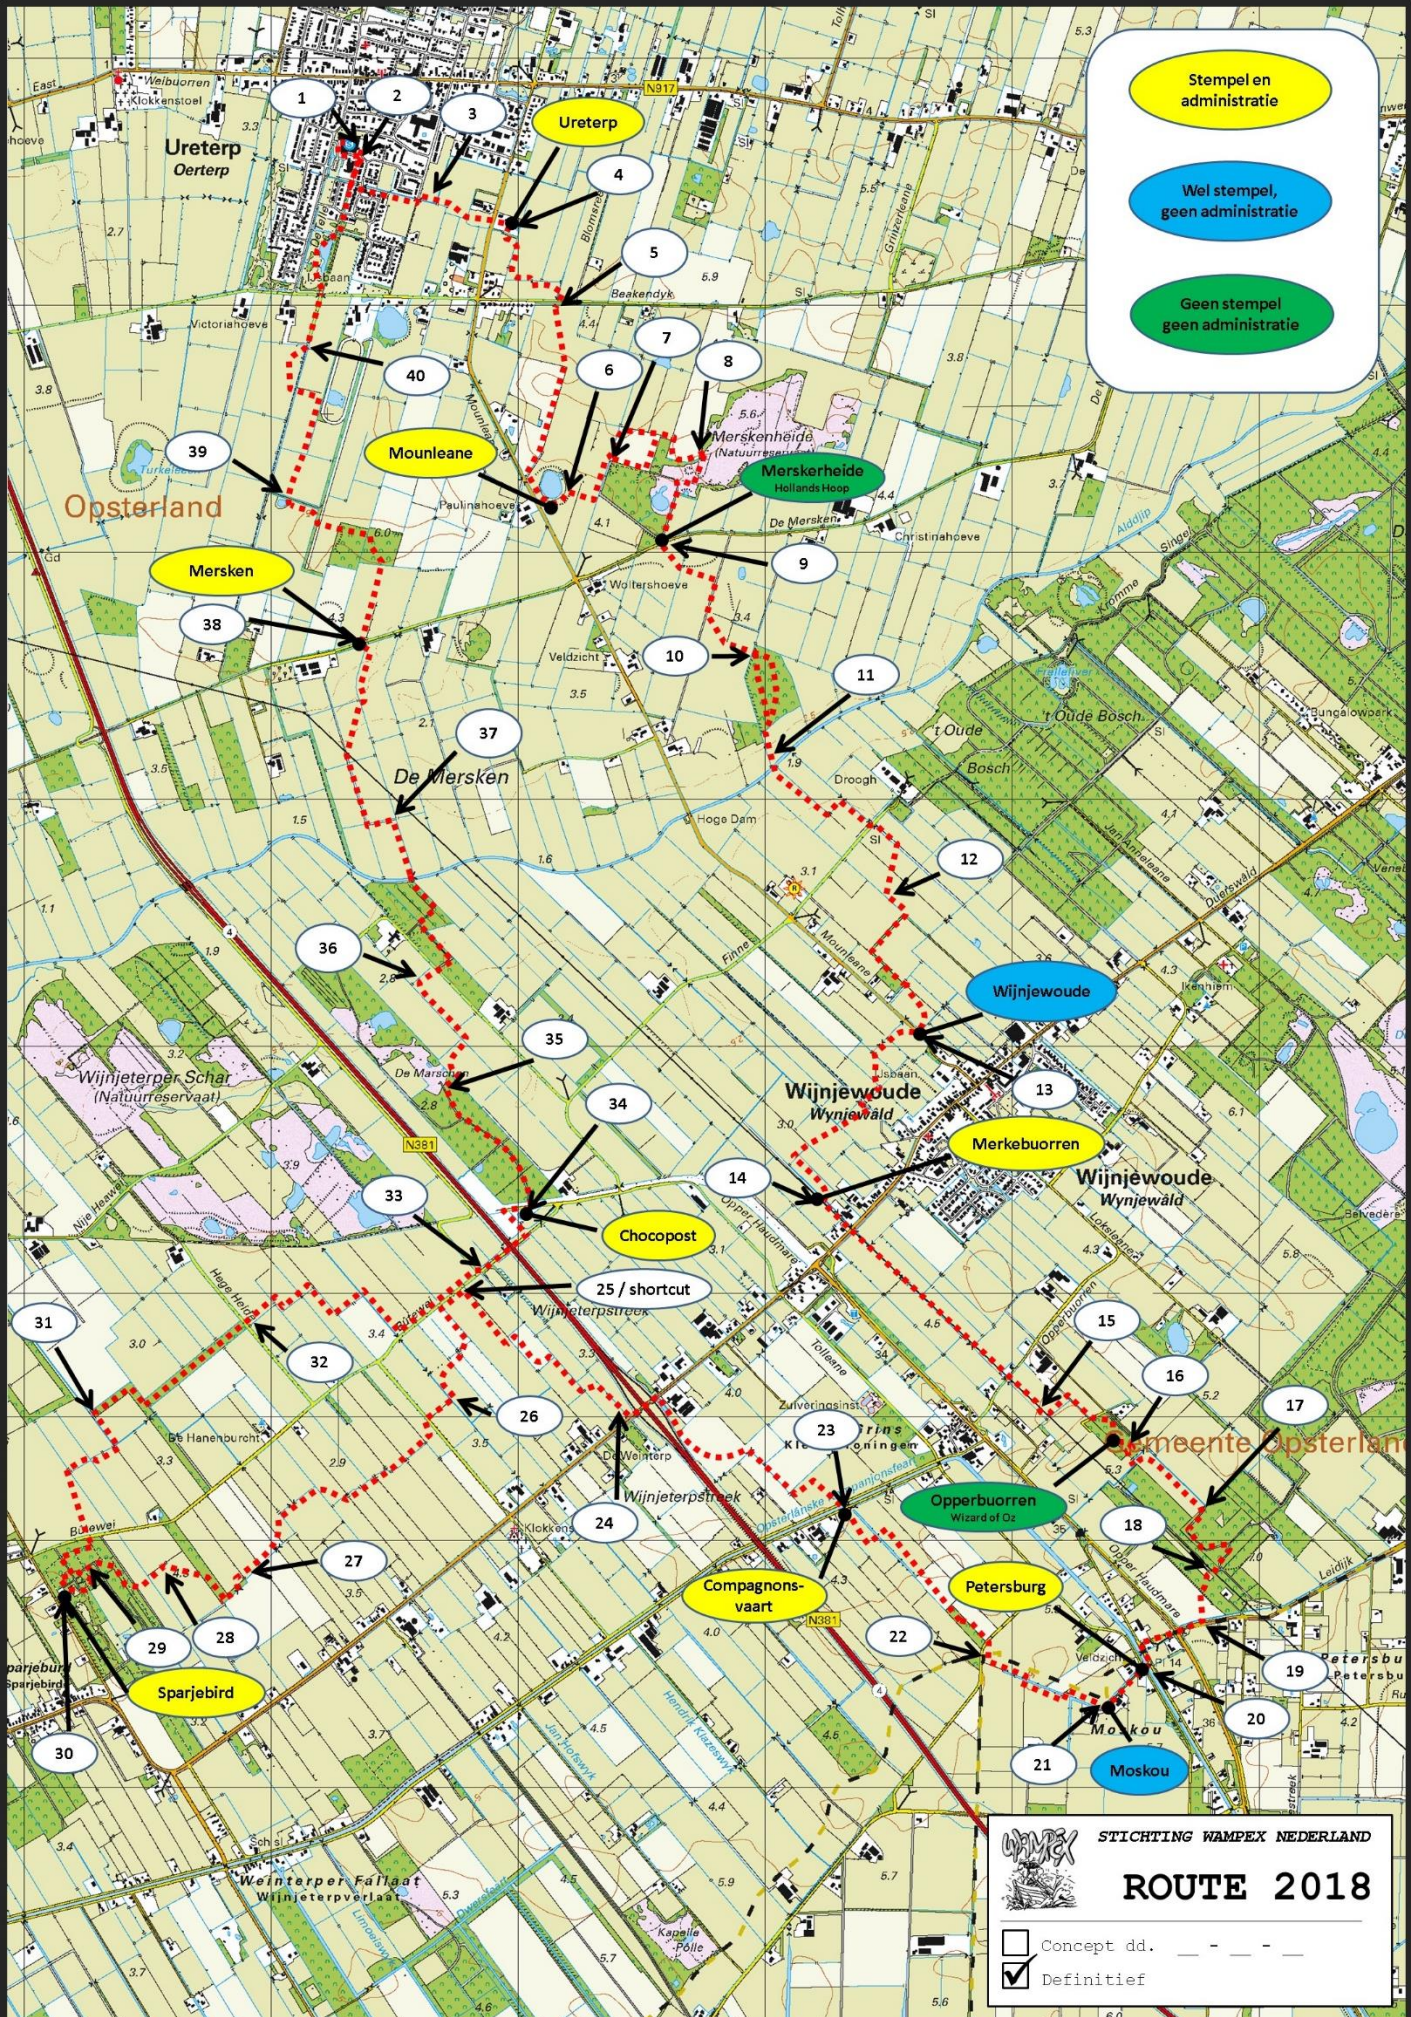

Stempelen administratie

Wel stempel, geen administratie

Geen stempel geen administratie

**WAMPEX** STICHTING WAMPEX NEDERLAND

**ROUTE 2018**

Concept dd. - - - -

Definitief